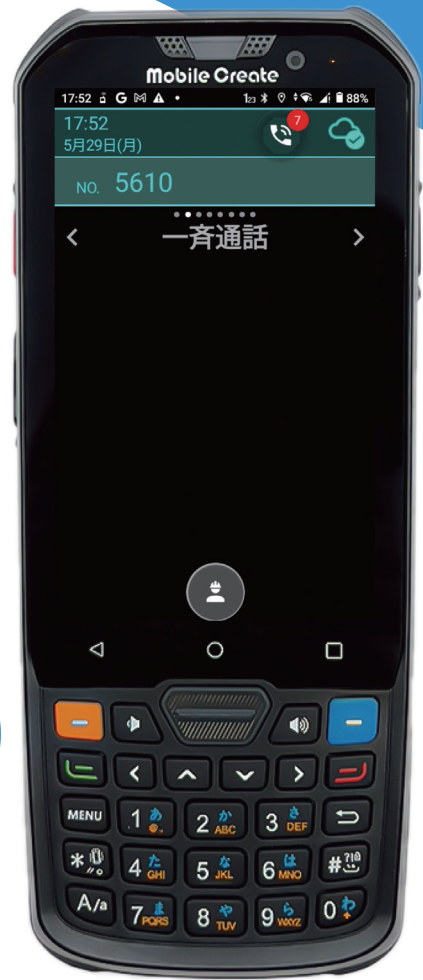

# ディスプレイも、 性能も、大きく進化

## 業務用IP無線システム iMESH IM-560

2023  
新発売

### 01 物理キーボード搭載

物理キーボードがついていてボタンの触感があるので、手袋をした状態でキーボードを見なくても操作が可能。タッチパネルとの併用で、より便利に利用できます。

### 04 見やすいディスプレイ

IM-560のディスプレイは、iMESHシリーズの端末の中で最も大きく鮮やか！ 一度に確認できる情報量も多く、これまで以上に見やすくなりました。スマートフォンと同様にアプリやWEBサイトの利用ができます。

著作権表示: ©2023ZENRIN CO., LTD.  
許諾番号: Z23LE第1834号