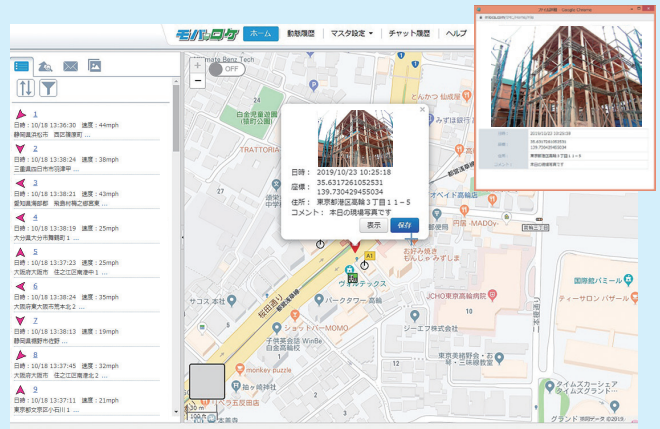

iMESHの特徴

アイメッシュ

iMESHはモバイルクリエイートのIP無線システムのブランドです。

通信エリアは日本全国

NTTドコモのサービスエリア内であれば、全国どこでも通話が可能。従来の業務用無線ではつながりにくいビル谷間や地下などの不感地帯にも強いのが特徴です。

免許・アンテナ不要

IP無線は面倒な無線免許の取得や申請、無線従事者を置く必要がなく、アンテナや基地局等の設備もありません。無線機器導入後、すぐに利用開始できます。

多彩な通話モード

個別通話をはじめ、一斉通話やグループ通話など、無線機ならではの通話モードがご利用いただけます。業種や業態に合わせて様々な設定が可能です。

動態管理システム「モバロケ」で業務改善

ビジネスの可能性が広がる、リアルタイムの動態管理システム。

手軽に導入・管理ができる

動態管理はお手持ちのパソコンやタブレット、スマートフォンでOK。インターネット環境があればすぐに利用できます。専用ソフトのインストールや地図更新も必要ありません。

さまざまな機能で業務効率化を実現

- 特定端末の追跡機能
- 履歴表示機能
- 画像プロット機能
- チャット機能

▶「画像プロット機能」
地図上で画像や動画を共有

IM-560の主な仕様

サイズ	H160.5 × W67 × D17mm	無線LAN	IEEE802.11 ac/a/b/g/n/d/e/h/i/j/k/r/v/w (2.4G/5G Dual band WIFI)
重量	243g	Bluetooth	Version 5.1 (BLEサポート)
ディスプレイ	4インチ HVGA (800 × 480pixel) TFTディスプレイ Gorilla Glass採用	バッテリー	5100mAh
OS	Android12 (GMS認証取得済み)	充電時間	約180分以下 (付属のアダプタ利用時)
GNSS	GPS / GLONASS, BEIDOU, GALILEO (A-GPS搭載)	使用可能時間	約45時間
通信方式	3G (WCDMA B1 / B6), 4G (B1 / B3 / B19)	防水・防塵性能	IP68
カメラ	内側:500万画素, 外側:1300万画素 (フラッシュ搭載)	動作温度	60℃以下

開発・製造元

モバイルクリエイート株式会社

本社 電気通信事業届出番号 H-19-1023
〒870-0823 大分県大分市東大道2丁目5番60号 TEL 097-576-8181

東京営業所
〒108-0074 東京都港区高輪3丁目11番5号 IEIイマス高輪ビル3F TEL 03-6277-0540

福岡営業所
〒812-0004 福岡県福岡市博多区榎田2丁目3番23号 FMT榎田ビル2号 TEL 092-433-3669

<https://mobacre.jp>

<代理店・届出番号>

●本カタログ掲載の製品の仕様、デザイン、その他の内容については、予告なく変更する場合があります。
●本カタログ掲載の製品写真は、実物と若干異なる場合があります。●本カタログ掲載の画像はイメージです。実際とは異なる場合があります。●本カタログ掲載の会社名、商品名、サービス名称は、各社の登録商標です。掲載されているシステム名、製品名などには必ずしも商標表示を付記していません。●通信エリアはNTTドコモサービス提供エリアに準じます。ご利用地域での使用可否についてはNTTドコモの公式サイトにてご確認ください。

2023.7-1