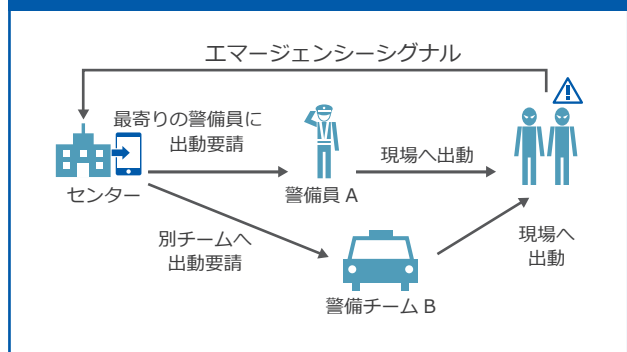

iMESH の特徴

ボイスパケットトランシーバー・IM-550 との連携により 活用シーンはさらに拡大！

当社 IP 無線機との通話が可能。
車両単位の管理は車載端末、屋外は雨天時でも利用可能な
防水・防塵性能のハンディ端末、携帯性向上や機器費用
低減を実現可能なアプリ利用など。
業務に合わせて最適な端末をご利用いただけます。

▶ 活用シーン

貨物 / 宅配

※スマートフォンを操作するときは必ず安全な場所に停車してから使用してください。

セキュリティ

レジャー / ホテル / イベント会場

工場 / 空港 / 港湾

テキストメッセージ

画像受信

送受信済み音声

画像送信

モバイルクリエイティブ株式会社

本社
〒870-0823 大分県大分市東大道2丁目5番60号 TEL 097-576-8181 FAX 097-576-8182
東京営業所 / 関西営業所 / 福岡営業所

www.mcinc.jp

製品サイト
www.mcinc-products.jp

お問い合わせは